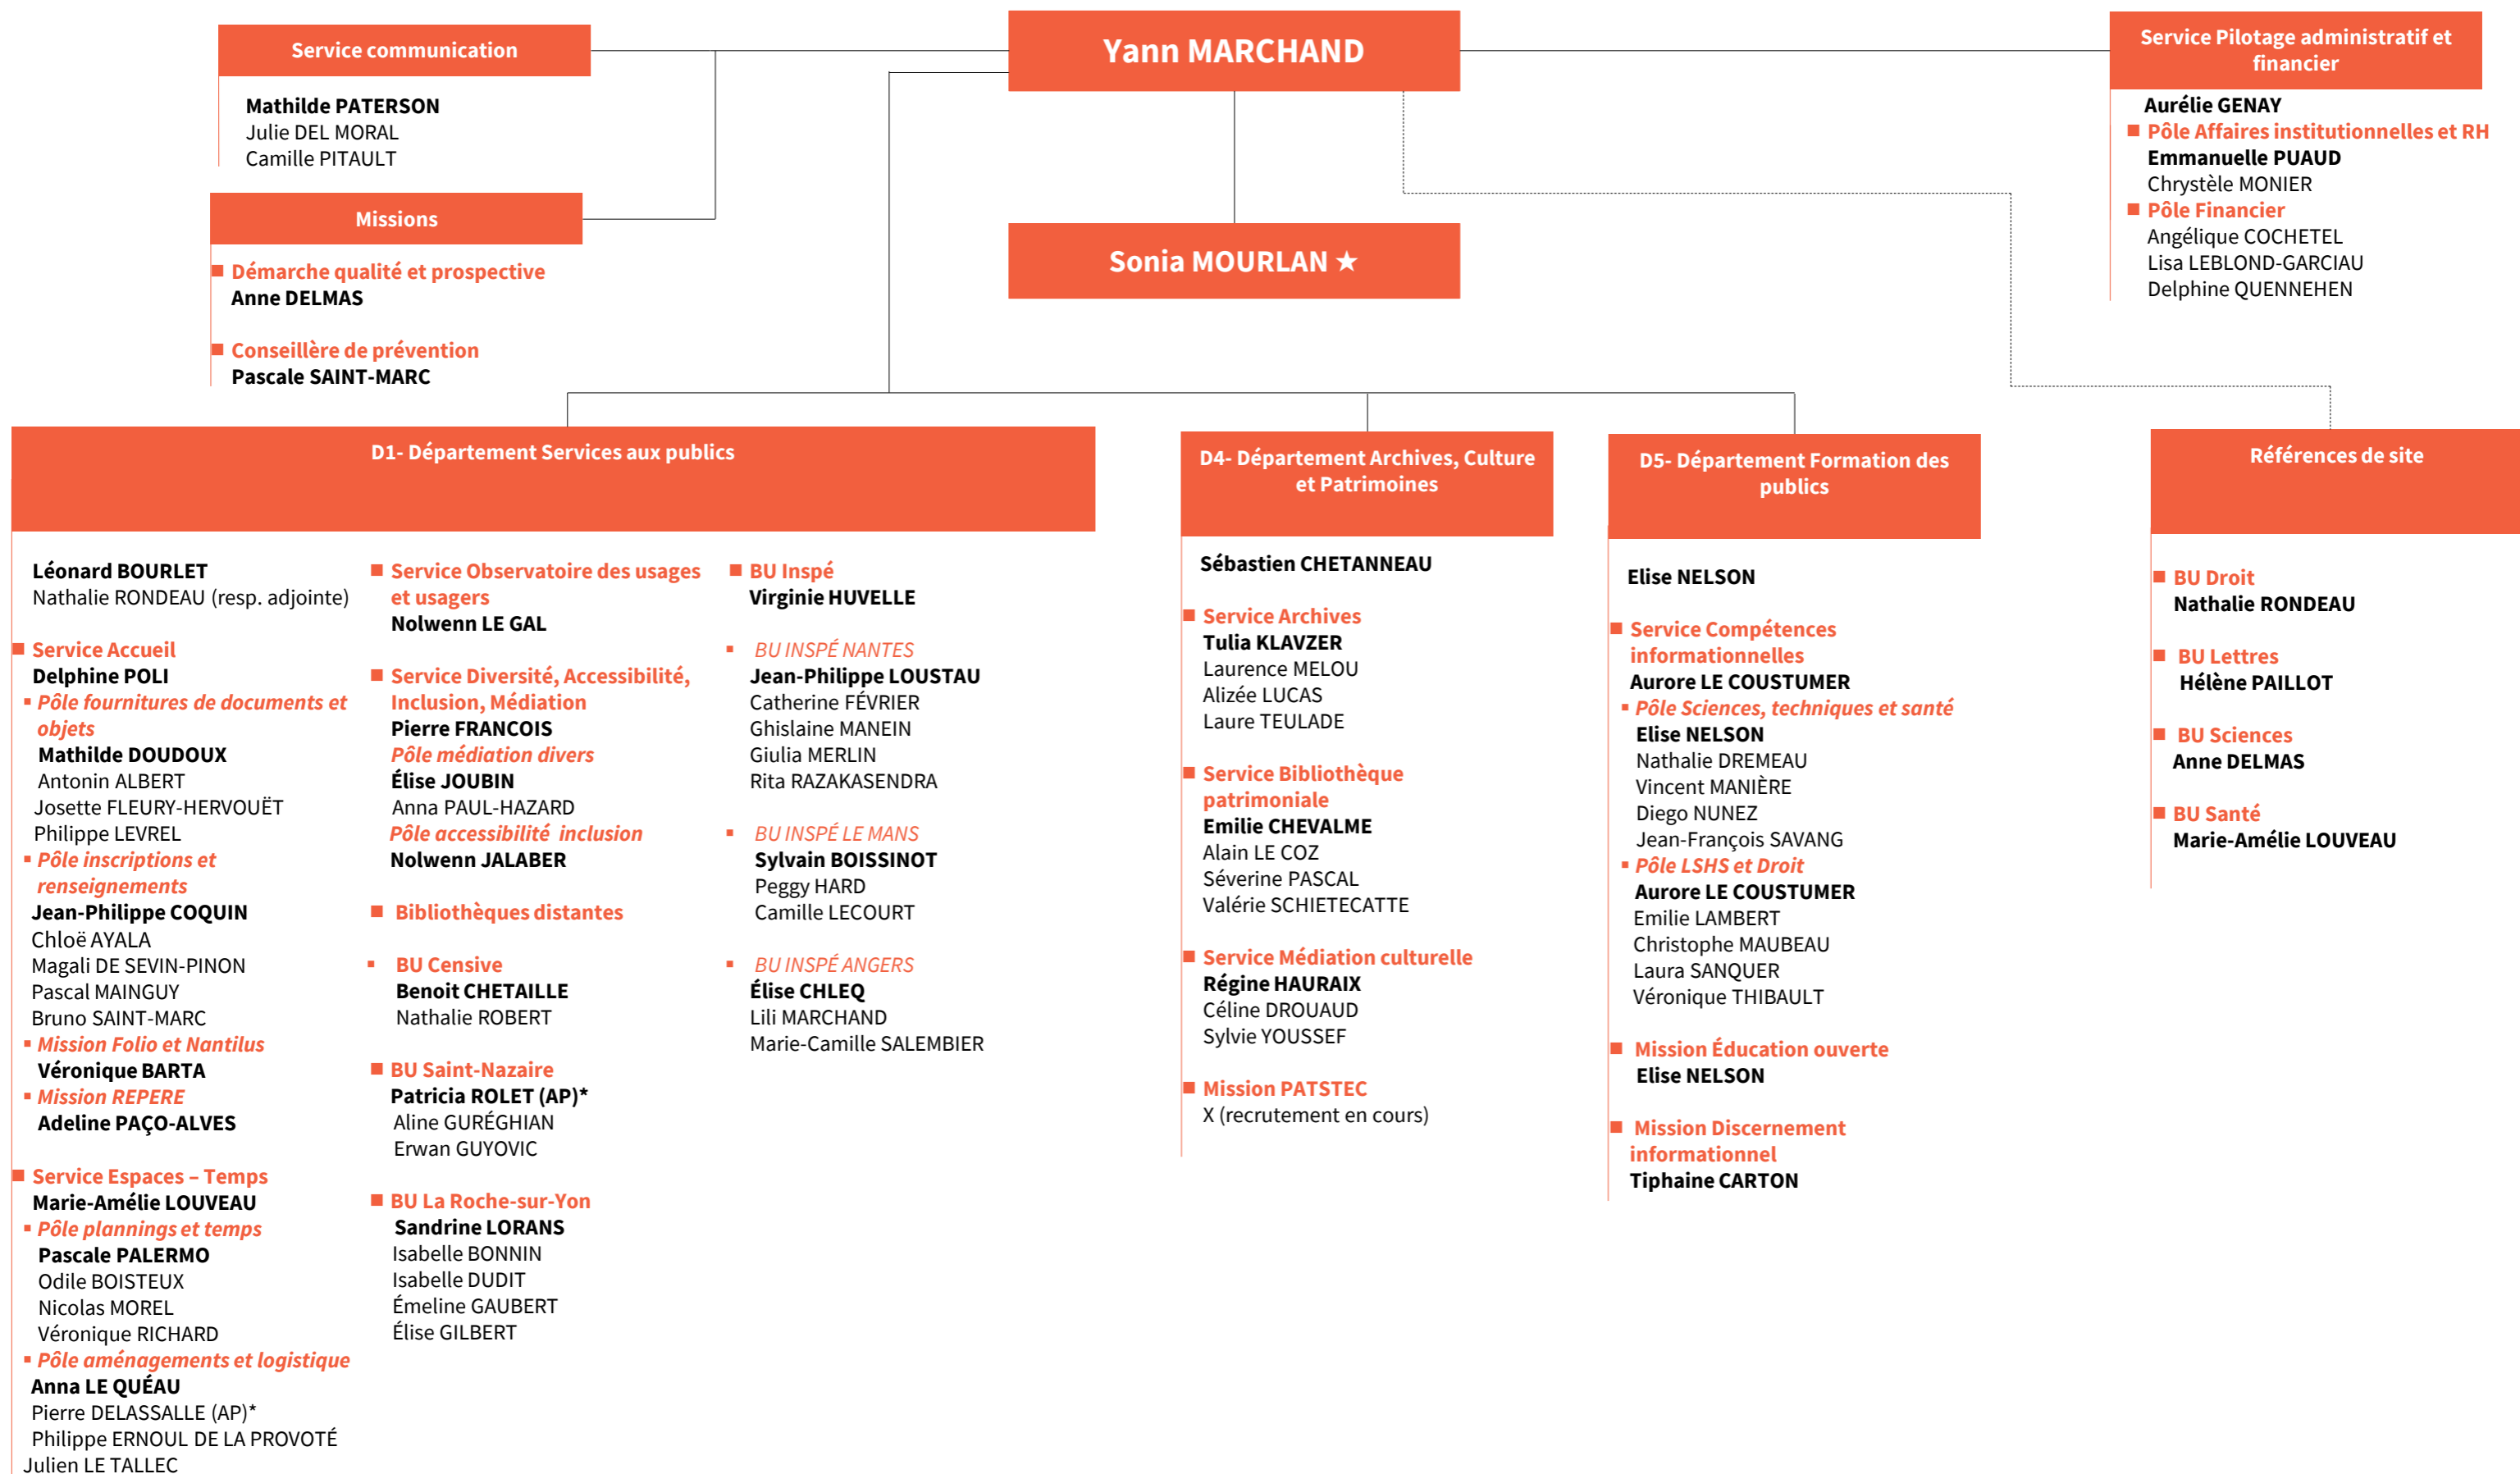

Formation et vie des campus

Formation et vie des campus

Yann MARCHAND

Sonia MOURLAN ★

D2 - Département Ressources documentaires

François MICHEL

- **Service Ouvrages**
Lauriane CHANAL
- **Pôle lettres, philo, langues**
Benoît CHETAÏLLE
Rabab ABOUL KHEIR
Roxana CRESPO
Aude POTEAU
- **Pôle SHS**
Stéphane HAUGOMMARD
Violette BURGADE
Sabrina TOUCHAIS
Alizée TOXÉ
- **Pôle DEC**
Frédéric GRELIER
Emmanuelle GARNIER
Damien LEFORT
Francis VOISIN
- **Pôle Sciences et Santé**
Marie-Laure PERRIN
Sophie BARAER
Éric BARTA
Hervé MORIN
Mélicca POPRAWKA-ROUXEL

- **Service Abonnements**
Céline CORNUAULT
- **Pôle documentation numérique**
Noémie PIAU
Marina BERAU
- **Pôle périodiques**
Céline CORNUAULT
Evelyne FLORES
Florence LECOURT
Nadège NOUAILHAT
Stéphane RIALLAND
Virginie SOURGET
Nathalie VOISARD
- **Service Signalement**
Sophie GORON
Cécile CORRE
Nadège GALLERAND
Sylvie PATISSIER
Caroline PROUST
- **Mission Coopération documentaire**
Marie-Laure PERRIN

D3 - Département Système d'Information et appui à la recherche

Emmanuelle PAULET-GRANDGUILLOT

- **Service Informatique documentaire**
Agnès MANNEHEUT
Delphine GAURY
Mathieu GRIMAULT
Laurence GUITTET
Valérie HUGON
- **Service PEB**
Natalia DA COSTA (AP)*
Béatrice BLAIS
Lynda BRIEND
Maryline GRAUX
Moïra LEBRUNET
Fabienne ROCHER
Valérie THÉPHAUT
- **Service Archivage et diffusion de la recherche**
Marie-Hélène BARON
Annie BRISSON
Christophe LATIMIER
Sabine OBÉ
Marina PAILLOUX
Anouck VIGNE