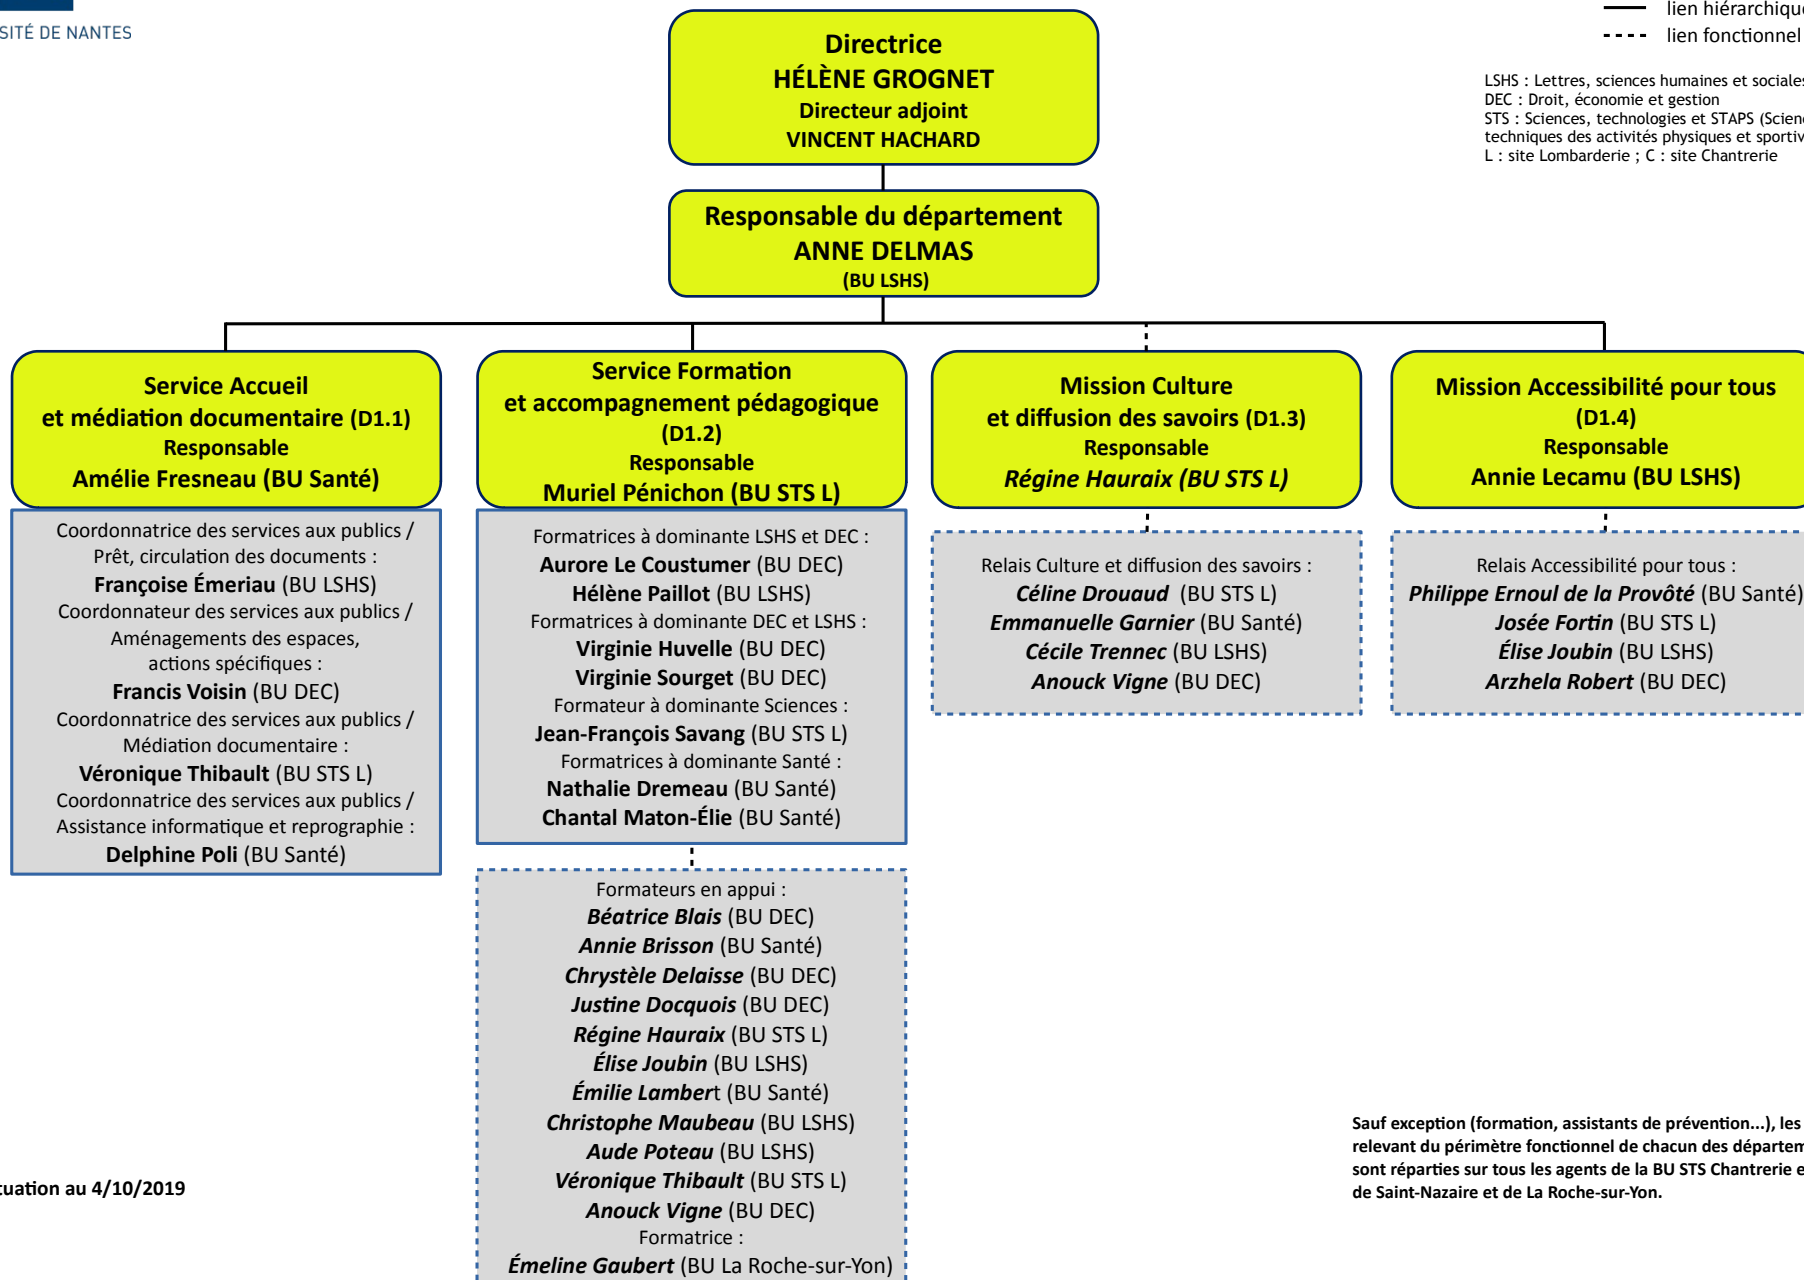

— lien hiérarchique
 - - - - lien fonctionnel

LSHS : Lettres, sciences humaines et sociales
 DEC : Droit, économie et gestion
 STS : Sciences, technologies et STAPS (Sciences et techniques des activités physiques et sportives)
 L : site Lombarderie ; C : site Chantrerie

situation au 4/10/2019

Sauf exception (formation, assistants de prévention...), les activités relevant du périmètre fonctionnel de chacun des départements sont réparties sur tous les agents de la BU STS Chantrerie et des BU de Saint-Nazaire et de La Roche-sur-Yon.